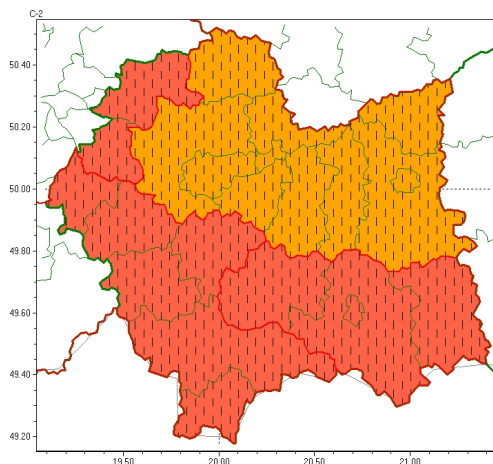

Zasięg ostrzeżeń w województwie

Intensywne opady deszczu
2024-09-13 11:51

WOJEWÓDZTWO MAŁOPOLSKIE OSTRZEŻENIA METEOROLOGICZNE ZBIORCZO NR 337 WYKAZ OBOWIĄZUJĄCYCH OSTRZEŻEŃ o godz. 11:51 dnia 13.09.2024

Zjawisko/Stopień zagrożenia	Intensywne opady deszczu/3 ZMIANA
Obszar (w nawiasie numer ostrzeżenia dla powiatu)	powiaty: mylenicki(120), nowotarski(148), owiemiejski(115), suski(130), tatrzański(146), wadowicki(123)
Ważność	od godz. 11:51 dnia 13.09.2024 do godz. 07:00 dnia 16.09.2024
Prawdopodobieństwo	90%
Przebieg	Wystąpią i nadal prognozowane są opady deszczu o natężeniu silnym i bardzo silnym, miejscami nawalnym. Prognozowana suma opadów dla okresu: od godz. 07:00 dnia 13.09 do godz. 07:00 dnia 14.09 wyniesie od 50 mm do 70 mm, miejscami do 90 mm, od godz. 07:00 dnia 14.09 do godz. 07:00 dnia 15.09 wyniesie od 90 mm do 120 mm, lokalnie od 150 mm do 190 mm, od godz. 07:00 dnia 15.09 do godz. 07:00 dnia 16.09 suma opadów wyniesie od 20 mm do 40 mm, miejscami do 60 mm.
SMS	IMGW-PIB OSTRZEŻENIA: DESZCZ/3 małopolskie (6 powiatów) od 11:51/13.09 do 07:00/16.09.2024 do 340 mm. Dotyczy powiatów: mylenicki, nowotarski, owiemiejski, suski, tatrzański i wadowicki.
RSO	Woj. małopolskie (6 powiatów), IMGW-PIB wydał ostrzeżenie trzeciego stopnia o intensywnych opadach deszczu
Uwagi	Zmiana dotyczy zwiększenia sumy opadów.
Zjawisko/Stopień zagrożenia	Intensywne opady deszczu/2 ZMIANA
Obszar (w nawiasie numer ostrzeżenia dla powiatu)	powiaty: bocheński(111), brzeski(114), dąbrowski(115), krakowski(110), Kraków(111), miechowski(109), proszowicki(109), tarnowski(114), Tarnów(113), wielicki(110)