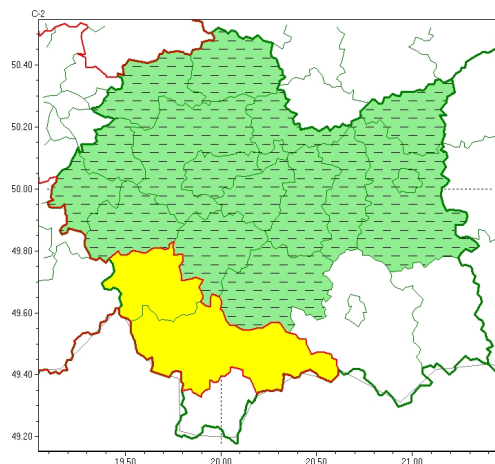

Zasięg ostrzeżeń w województwie

Gęsta mgła
2024-11-07 05:52

WOJEWÓDZTWO MAŁOPOLSKIE
OSTRZEŻENIA METEOROLOGICZNE ZBIORCZO NR 377
WYKAZ OBSZARÓW ZUCIENIA OSTRZEŻENIA
o godz. 05:52 dnia 07.11.2024

Zjawisko/Stopień zagrożenia	Gęsta mgła/1 ODWOŁANIE
Obszar (w nawiasie numer ostrzeżenia dla powiatu)	powiaty: bocheński(124), brzeski(127), dąbrowski(128), krakowski(124), Kraków(125), limanowski(144), miechowski(121), mylenicki(131), proszowicki(121), tarnowski(127), Tarnów(126), wielicki(125)
Czas odwołania	godz. 05:52 dnia 07.11.2024
Przyczyna	Zjawisko zakończyło się
SMS	IMGW-PIB INFORMUJE: MGŁA/- małopolskie (12 powiatów) 05:52/07.11.2024 ZJAWISKO ZAKOŃCZYŁO SIĘ. Dotyczy powiatów: bocheński, brzeski, dąbrowski, krakowski, Kraków, limanowski, miechowski, mylenicki, proszowicki, tarnowski, Tarnów i wielicki.
RSO	Woj. małopolskie (12 powiatów), IMGW-PIB odwołał ostrzeżenie pierwszego stopnia o silnych mgłach
Uwagi	Brak.
Zjawisko/Stopień zagrożenia	Gęsta mgła/1 ODWOŁANIE
Obszar (w nawiasie numer ostrzeżenia dla powiatu)	powiaty: chrzanowski(124), olkuski(121), oświęcimski(130), wadowicki(139)
Czas odwołania	godz. 05:51 dnia 07.11.2024
Przyczyna	Zjawisko zakończyło się
SMS	IMGW-PIB INFORMUJE: MGŁA/- małopolskie (4 powiaty) 05:51/07.11.2024 ZJAWISKO ZAKOŃCZYŁO SIĘ. Dotyczy powiatów: chrzanowski, olkuski, oświęcimski i wadowicki.