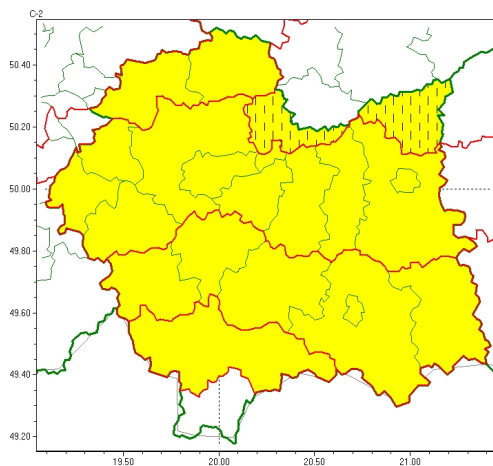

Zasięg ostrzeżeń w województwie

Gęsta mgła
2024-12-02 08:24

WOJEWÓDZTWO MAŁOPOLSKIE OSTRZEŻENIA METEOROLOGICZNE ZBIORCZO NR 413 WYKAZ OBOWIĄZUJĄCYCH OSTRZEŻEŃ o godz. 08:24 dnia 02.12.2024

Zjawisko/Stopień zagrożenia	Gęsta mgła/1 ZMIANA
Obszar (w nawiasie numer ostrzeżenia dla powiatu)	powiaty: dąbrowski(141),proszowicki(134)
Ważność	od godz. 08:24 dnia 02.12.2024 do godz. 11:00 dnia 02.12.2024
Prawdopodobieństwo	90%
Przebieg	Obserwuje się i prognozuje dalsze występowanie gęstych mgieł, w zasięgu których widzialność może miejscami wynosić poniżej 200 m.
SMS	IMGW-PIB OSTRZEGA: MGŁA/1 małopolskie (2 powiaty) od 08:24/02.12 do 11:00/02.12.2024 widzialność poniżej 200 m. Dotyczy powiatów: dąbrowski i proszowicki.
RSO	Woj. małopolskie (2 powiaty), IMGW-PIB wydał ostrzeżenie pierwszego stopnia o silnych mgłach
Uwagi	Zmiana dotyczy ważności ostrzeżenia.
Zjawisko/Stopień zagrożenia	Gęsta mgła/1
Obszar (w nawiasie numer ostrzeżenia dla powiatu)	powiaty: gorlicki(171), limanowski(163), myślenicki(149), nowosądecki(183), Nowy Sącz(164), suski(167)
Ważność	od godz. 22:30 dnia 01.12.2024 do godz. 09:00 dnia 02.12.2024
Prawdopodobieństwo	80%
Przebieg	Lokalnie w dolinach prognozuje się gęste mgły, w zasięgu których widzialność może miejscami wynosić poniżej 200 m.