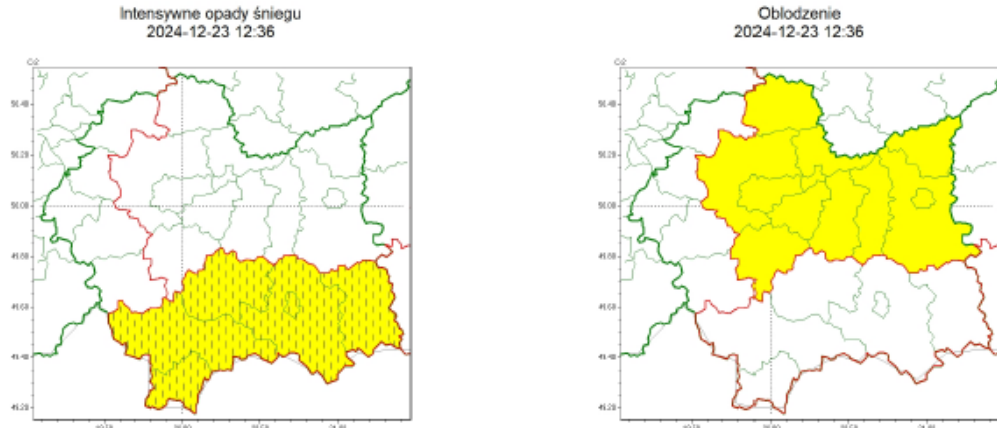

**WYDZIAŁ BEZPIECZEŃSTWA I ZARZĄDZANIA KRYZYSOWEGO
WOJEWÓDZKIE CENTRUM ZARZĄDZANIA KRYZYSOWEGO**

WB-I.6331.3.480.2024

Kraków, dnia 23 grudnia 2024 r.

Zasięg ostrzeżeń w województwie

**WOJEWÓDZTWO MAŁOPOLSKIE
OSTRZEŻENIA METEOROLOGICZNE ZBIORCZO NR 446
WYKAZ OBOWIĄZUJĄCYCH OSTRZEŻEŃ
o godz. 12:36 dnia 23.12.2024**

Zjawisko/Stopień zagrożenia	Oblodzenie/1
Obszar (w nawiasie numer ostrzeżenia dla powiatu)	powiaty: bocheński(147), brzeski(150), dąbrowski(152),krakowski(147), Kraków(148), miechowski(141), myślenicki(161), proszowicki(144), tarnowski(151), Tamów(149), wielicki(149)
Ważność	od godz. 17:30 dnia 23.12.2024 do godz. 08:00 dnia 24.12.2024
Prawdopodobieństwo	70%
Przebieg	Prognozuje się zamarzanie mokrej nawierzchni dróg i chodników po opadach deszczu, deszczu ze śniegiem i mżawki powodujących oblodzenie. Temperatura minimalna około -1°C, temperatura minimalna przy gruncie od -3°C do -1°C.
SMS	IMGW-PIB OSTRZEGA: OBLODZENIE/1 małopolskie (11 powiatów) od 17:30/23.12 do 08:00/24.12.2024 temp. min. około -1st., przy gruncie do -3 st., ślisko. Dotyczy powiatów: bocheński, brzeski, dąbrowski,krakowski, Kraków, miechowski, myślenicki, proszowicki, tarnowski, Tamów i wielicki.
RSO	Woj. małopolskie (11 powiatów), IMGW-PIB wydał ostrzeżenie pierwszego stopnia o oblodzeniu
Uwagi	Brak.
Zjawisko/Stopień zagrożenia	Intensywne opady śniegu/1 ZMIANA
Obszar (w nawiasie numer ostrzeżenia dla powiatu)	powiaty: gorlicki(187), limanowski(177), nowosądecki(199),nowotarski(204), Nowy Sącz(179), tatrzański(186)
Ważność	od godz. 10:17 dnia 23.12.2024 do godz. 16:00 dnia 24.12.2024