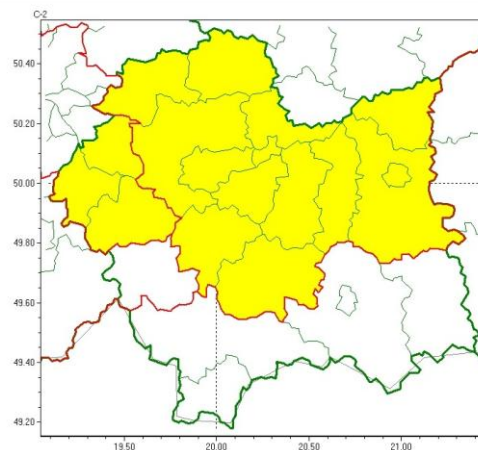

### Zasięg ostrzeżeń w województwie

Opady marznące  
2025-12-04 11:34

Gęsta mgła  
2025-12-04 11:34

## WOJEWÓDZTWO MAŁOPOLSKIE OSTRZEŻENIA METEOROLOGICZNE ZBIORCZO NR 295 WYKAZ OBOWIĄZUJĄCYCH OSTRZEŻEŃ o godz. 11:34 dnia 04.12.2025

<b>Zjawisko/Stopień zagrożenia</b>	Opady marznące/1
<b>Obszar (w nawiasie numer ostrzeżenia dla powiatu)</b>	powiaty: chrzanowski(104), oświęcimski(106), suski(132), wadowicki(116)
<b>Ważność</b>	od godz. 00:00 dnia 05.12.2025 do godz. 08:00 dnia 05.12.2025
<b>Prawdopodobieństwo</b>	70%
<b>Przebieg</b>	Prognozowane są słabe opady marznącego deszczu lub mżawki powodujące gołoledź.
<b>SMS</b>	IMGW-PIB OSTRZEGA: MARZNĄCE OPADY/1 małopolskie (4 powiaty) od 00:00/05.12 do 08:00/05.12.2025 marznące opady, drogi śliskie. Dotyczy powiatów: chrzanowski, oświęcimski, suski i wadowicki.
<b>RSO</b>	Woj. małopolskie (4 powiaty), IMGW-PIB wydał ostrzeżenie pierwszego stopnia o opadach marznących
<b>Uwagi</b>	Brak.
<b>Zjawisko/Stopień zagrożenia</b>	Gęsta mgła/1