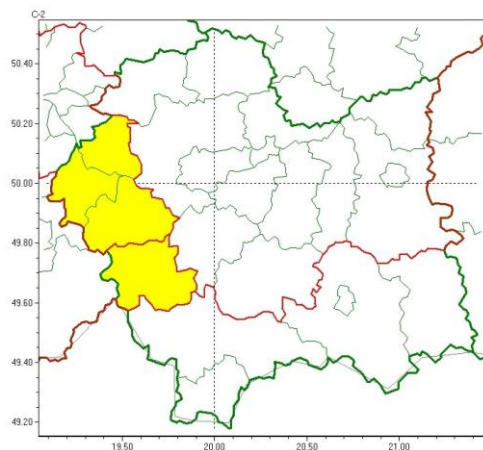

### Zasięg ostrzeżeń w województwie

Opady marznące  
2025-12-04 11:34

Gęsta mgła  
2025-12-04 11:34

## WOJEWÓDZTWO MAŁOPOLSKIE OSTRZEŻENIA METEOROLOGICZNE ZBIORCZO NR 295 WYKAZ OBOWIĄZUJĄCYCH OSTRZEŻEŃ o godz. 11:34 dnia 04.12.2025

<b>Zjawisko/Stopień zagrożenia</b>	Opady marznące/1
<b>Obszar (w nawiasie numer ostrzeżenia dla powiatu)</b>	powiaty: chrzanowski(104), oświęcimski(106), suski(132), wadowicki(116)
<b>Ważność</b>	od godz. 00:00 dnia 05.12.2025 do godz. 08:00 dnia 05.12.2025
<b>Prawdopodobieństwo</b>	70%
<b>Przebieg</b>	Prognozowane są słabe opady marznącego deszczu lub mżawki powodujące gołoledź.
<b>SMS</b>	IMGW-PIB OSTRZEGA: MARZNĄCE OPADY/1 małopolskie (4 powiaty) od 00:00/05.12 do 08:00/05.12.2025 marznące opady, drogi śliskie. Dotyczy powiatów: chrzanowski, oświęcimski, suski i wadowicki.
<b>RSO</b>	Woj. małopolskie (4 powiaty), IMGW-PIB wydał ostrzeżenie pierwszego stopnia o opadach marznących
<b>Uwagi</b>	Brak.
<b>Zjawisko/Stopień zagrożenia</b>	Gęsta mgła/1