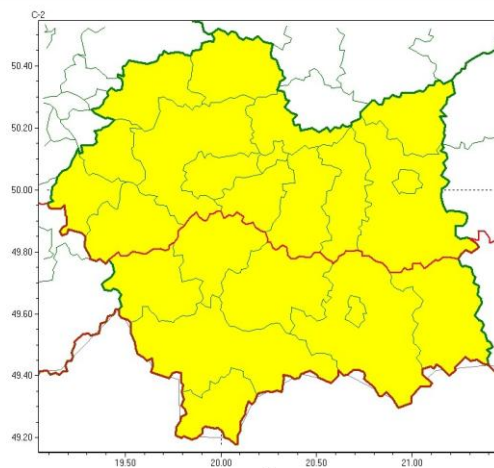

Zasięg ostrzeżeń w województwie

Przymrozki
2026-04-28 11:50

WOJEWÓDZTWO MAŁOPOLSKIE OSTRZEŻENIA METEOROLOGICZNE ZBIORCZO NR 101 WYKAZ OBOWIĄZUJĄCYCH OSTRZEŻEŃ o godz. 11:50 dnia 28.04.2026

Zjawisko/Stopień zagrożenia	Przymrozki/1
Obszar (w nawiasie numer ostrzeżenia dla powiatu)	powiaty: bocheński(34), brzeski(34), chrzanowski(33), dąbrowski(37), krakowski(34), Kraków(33), miechowski(34), olkuski(32), oświęcimski(36), proszowicki(35), tarnowski(34), Tarnów(34), wadowicki(39), wielicki(32)
Ważność	od godz. 23:00 dnia 28.04.2026 do godz. 07:00 dnia 29.04.2026
Prawdopodobieństwo	80%
Przebieg	Miejscami prognozowany jest spadek temperatury powietrza do około -1°C , przy gruncie do około -3°C .
SMS	IMGW-PIB OSTRZEGA: PRZYMROZKI/1 małopolskie (14 powiatów) od 23:00/28.04 do 07:00/29.04.2026 temp. min -1 st., przy gruncie -3 st. Dotyczy powiatów: bocheński, brzeski, chrzanowski, dąbrowski, krakowski, Kraków, miechowski, olkuski, oświęcimski, proszowicki, tarnowski, Tarnów, wadowicki i wielicki.
RSO	Woj. małopolskie (14 powiatów), IMGW-PIB wydał ostrzeżenie pierwszego stopnia o przymrozkach
Uwagi	Brak.