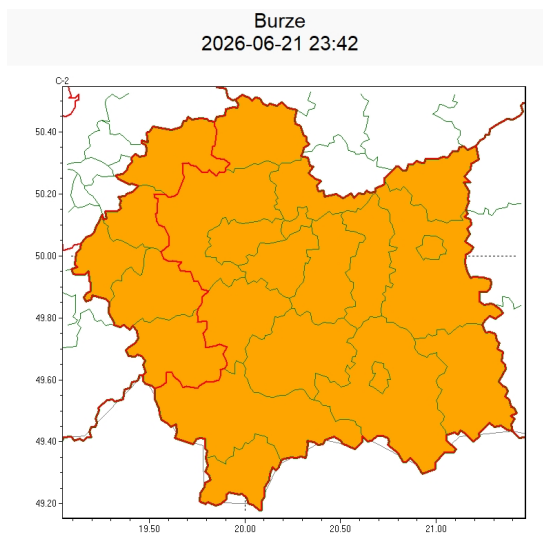

### Zasięg ostrzeżeń w województwie

**WOJEWÓDZTWO MAŁOPOLSKIE**  
**OSTRZEŻENIA METEOROLOGICZNE ZBIORCZO NR 148**  
**WYKAZ OBOWIĄZUJĄCYCH OSTRZEŻEŃ**  
**o godz. 23:42 dnia 21.06.2026**

| Zjawisko/Stopień zagrożenia                       | Burze/2  |
|---|--|
| Obszar (w nawiasie numer ostrzeżenia dla powiatu) | powiaty: bocheński(51), brzeski(51), chrzanowski(49), dąbrowski(53), gorlicki(69), krakowski(51), Kraków(49), limanowski(68), miechowski(50), myślenicki(60), nowosądecki(76), nowotarski(83), Nowy Sącz(65), olkuski(47), oświęcimski(55), proszowicki(51), suski(70), tarnowski(51), Tarnów(50), tatrzański(68), wadowicki(58), wielicki(49) |
| Ważność   | od godz. 08:00 dnia 22.06.2026 do godz. 20:00 dnia 22.06.2026  |
| Prawdopodobieństwo                                | 80%  |
| Przebieg  | Prognozowane są burze, którym miejscami będą towarzyszyć bardzo silne opady deszczu od 30 mm do 40 mm, lokalnie około 50 mm, oraz porywy wiatru do 75 km/h. Lokalnie grad.   |
| SMS   | IMGW-PIB OSTRZEGA: BURZE/2 małopolskie (wszystkie powiaty) od 08:00/22.06 do 20:00/22.06.2026 deszcz 50 mm, porywy 75 km/h, grad. Dotyczy powiatów: wszystkie powiaty.   |
| RSO   | Woj. małopolskie (wszystkie powiaty), IMGW-PIB wydał ostrzeżenie drugiego stopnia o burzach  |
| Uwagi   | Brak.  |
| Zjawisko/Stopień zagrożenia                       | Burze/2  |
| Obszar (w nawiasie numer ostrzeżenia dla powiatu) | powiaty: bocheński(50), brzeski(50), dąbrowski(52), gorlicki(68), krakowski(50), Kraków(48), limanowski(67), miechowski(49), myślenicki(59), nowosądecki(75), nowotarski(82), Nowy Sącz(64), proszowicki(50), tarnowski(50), Tarnów(49), tatrzański(67), wielicki(48)  |